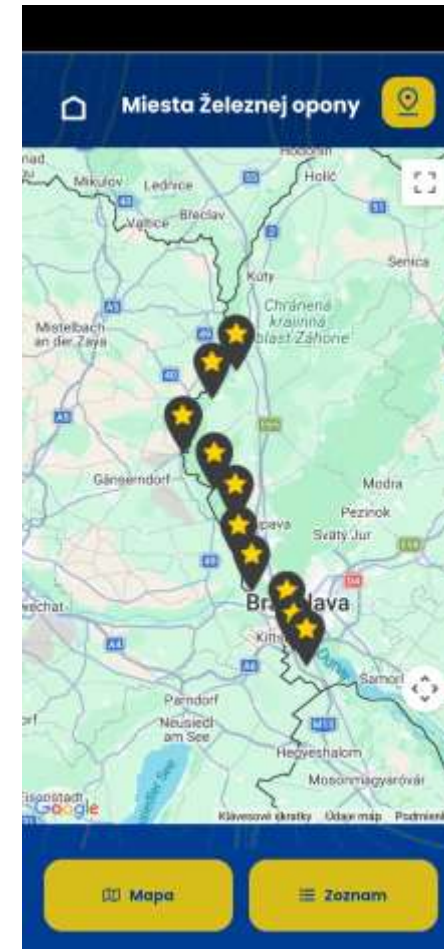

Aplikácia a navigácia do vrecka

Cesta Železnej opony

Storytelling SK-AT

Ústav pamäti národa

Vojenský turizmus a bunkre

Verejne dostupná v obchodoch

Google Play

Apple Store

Cykloportál