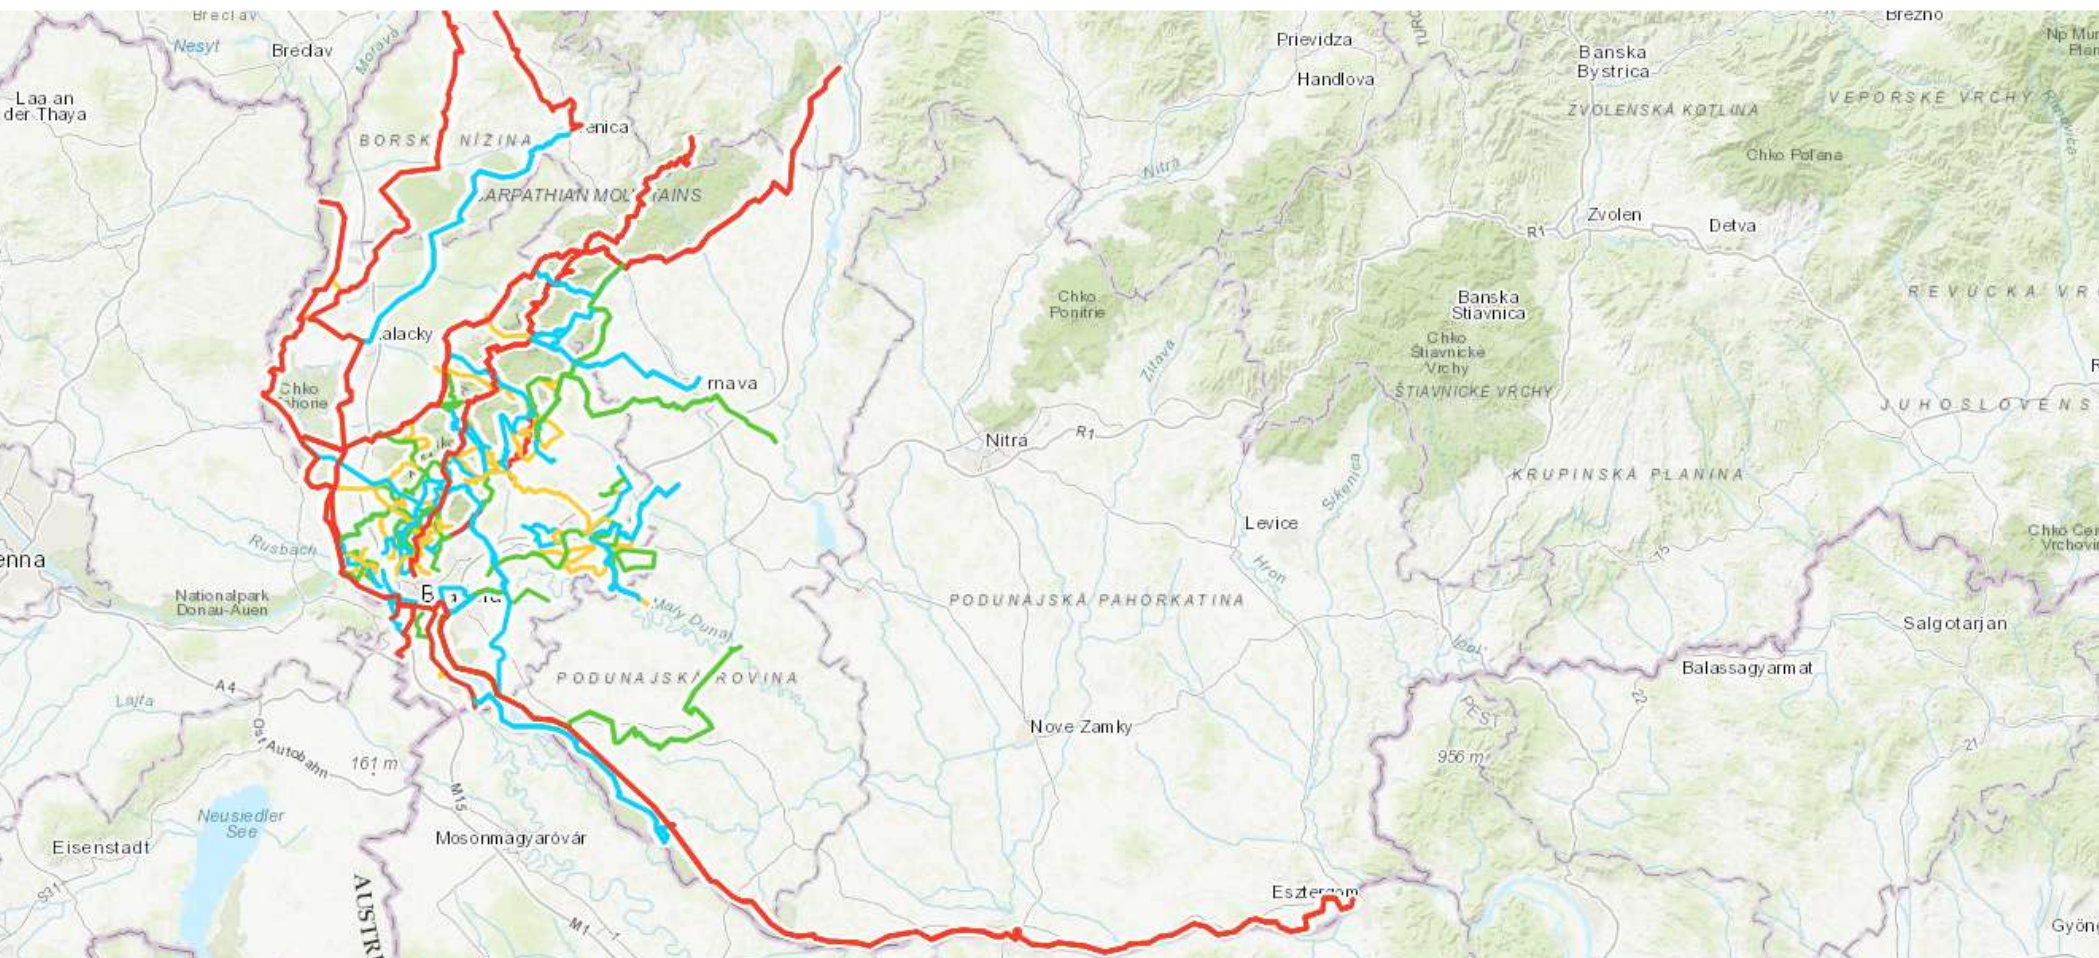

**Najvýznamnejšie
cyklotrasy**

Cyklotrasy na mape

Eurovelo 6

Eurovelo 13

Štefánikova
cyklomagistrála

Malokarpatská
cyklomagistrála

SacraVelo

Záhorská
cyklomagistrála

Koordinácie s Úradom BSK a stakeholdermi (cyklotrasy, cyklomosty)

Cezhraničná spolupráca

Podujatia a organizované cyklovýlety

OD MOSTA K MOSTU

Cezhraničná mobilita - Sezónne dopravné spojenie medzi 2 cyklomostmi a výletnými cieľmi/cyklotrasami na Záhorí.

ŽELEZNÁ OPONA ZO SEDLA BICYKLA

Tematické sprevádzané cyklovýlety v spolupráci s Ústavom pamäti národa po stopách železnej opony

SPOLUPRÁCA S EKOCENTRAMI

Čunovo – Bike and boat

Stupava – tematické jazdy a výlety