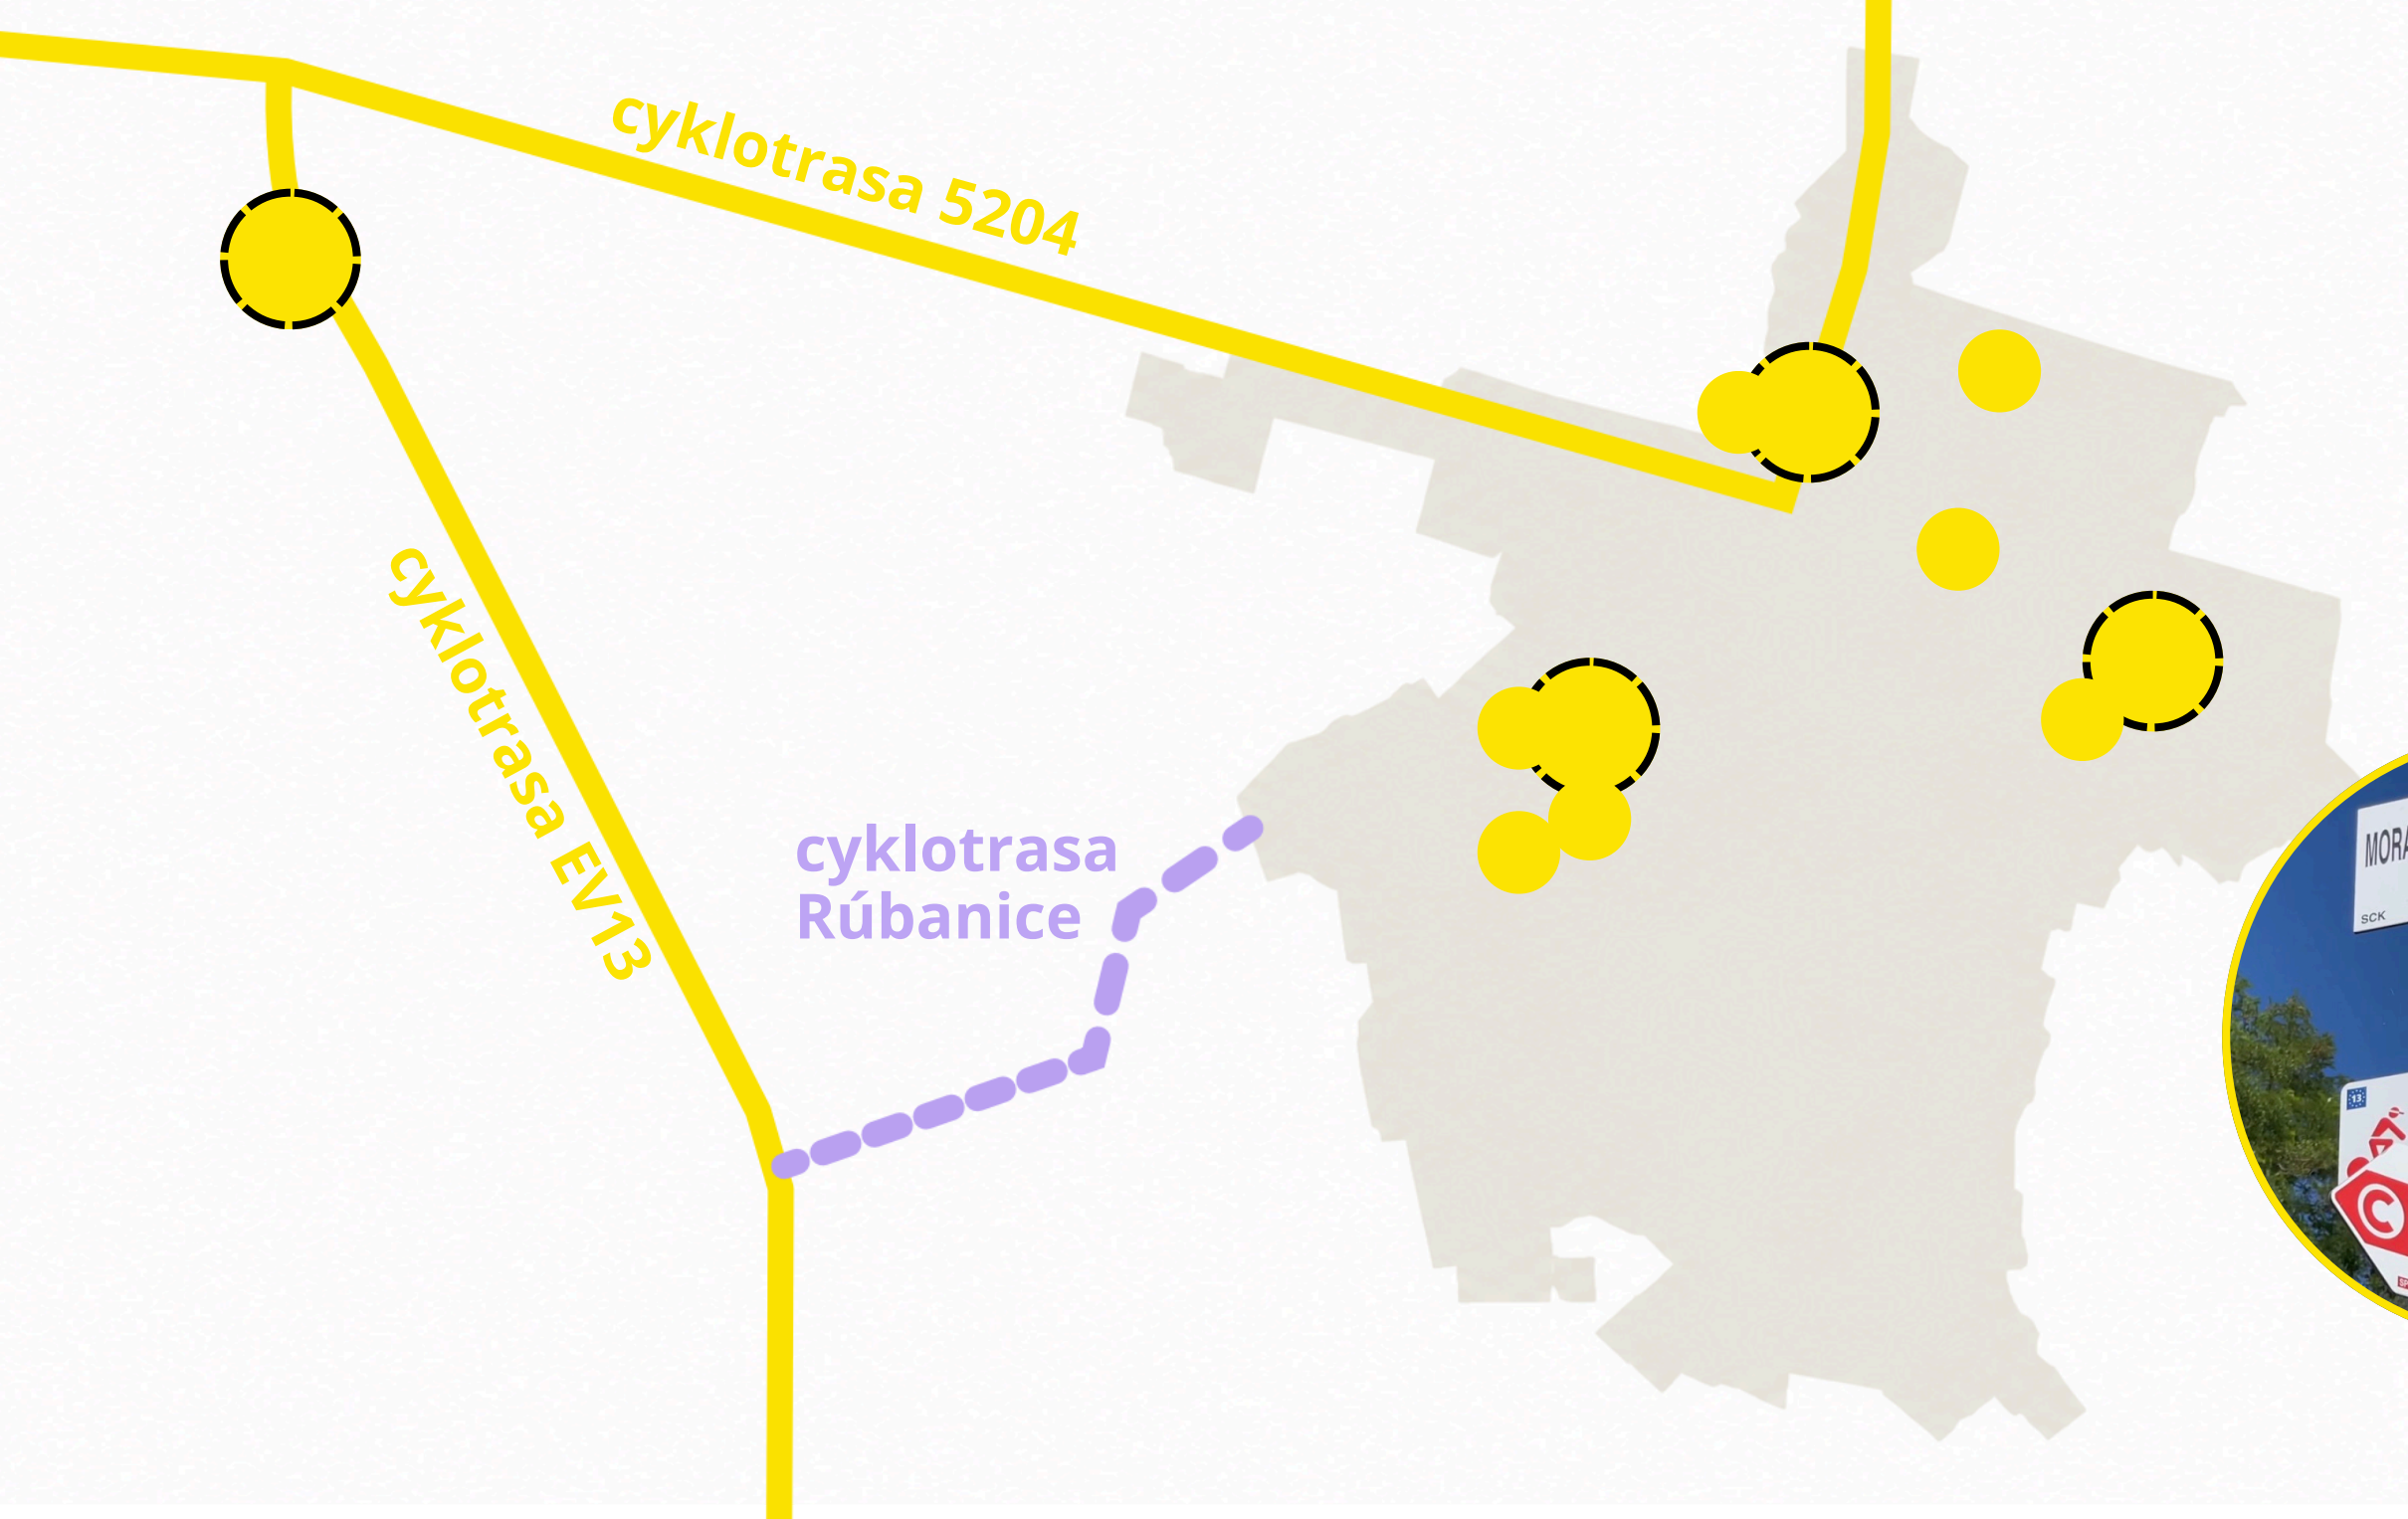

# 8+3 miesta

**Habánsky dvor** ● Habánsky sklep ● **Svätojánsky kaštieľ** ● Námestie SNP ● **Galéria Jozefa Chrenu**

Sad u Mléčárne ● **KC JÁNY**

Pripravujeme → **Lochneska** ● Židovský cintorín ● **Cyklotrasa Rúbanice**

# Miesta propagácie

**odpočívadlo pri cyklotrase EuroVelo 13** ● železničná stanica ● autobusové zastávky  
priamo pri miestach cez QR body ● **KC JÁNY** ako kontaktné miesto

**zastav** <sup>SA</sup><sub>V</sub> **Jánoch** ● Matej Hajdin