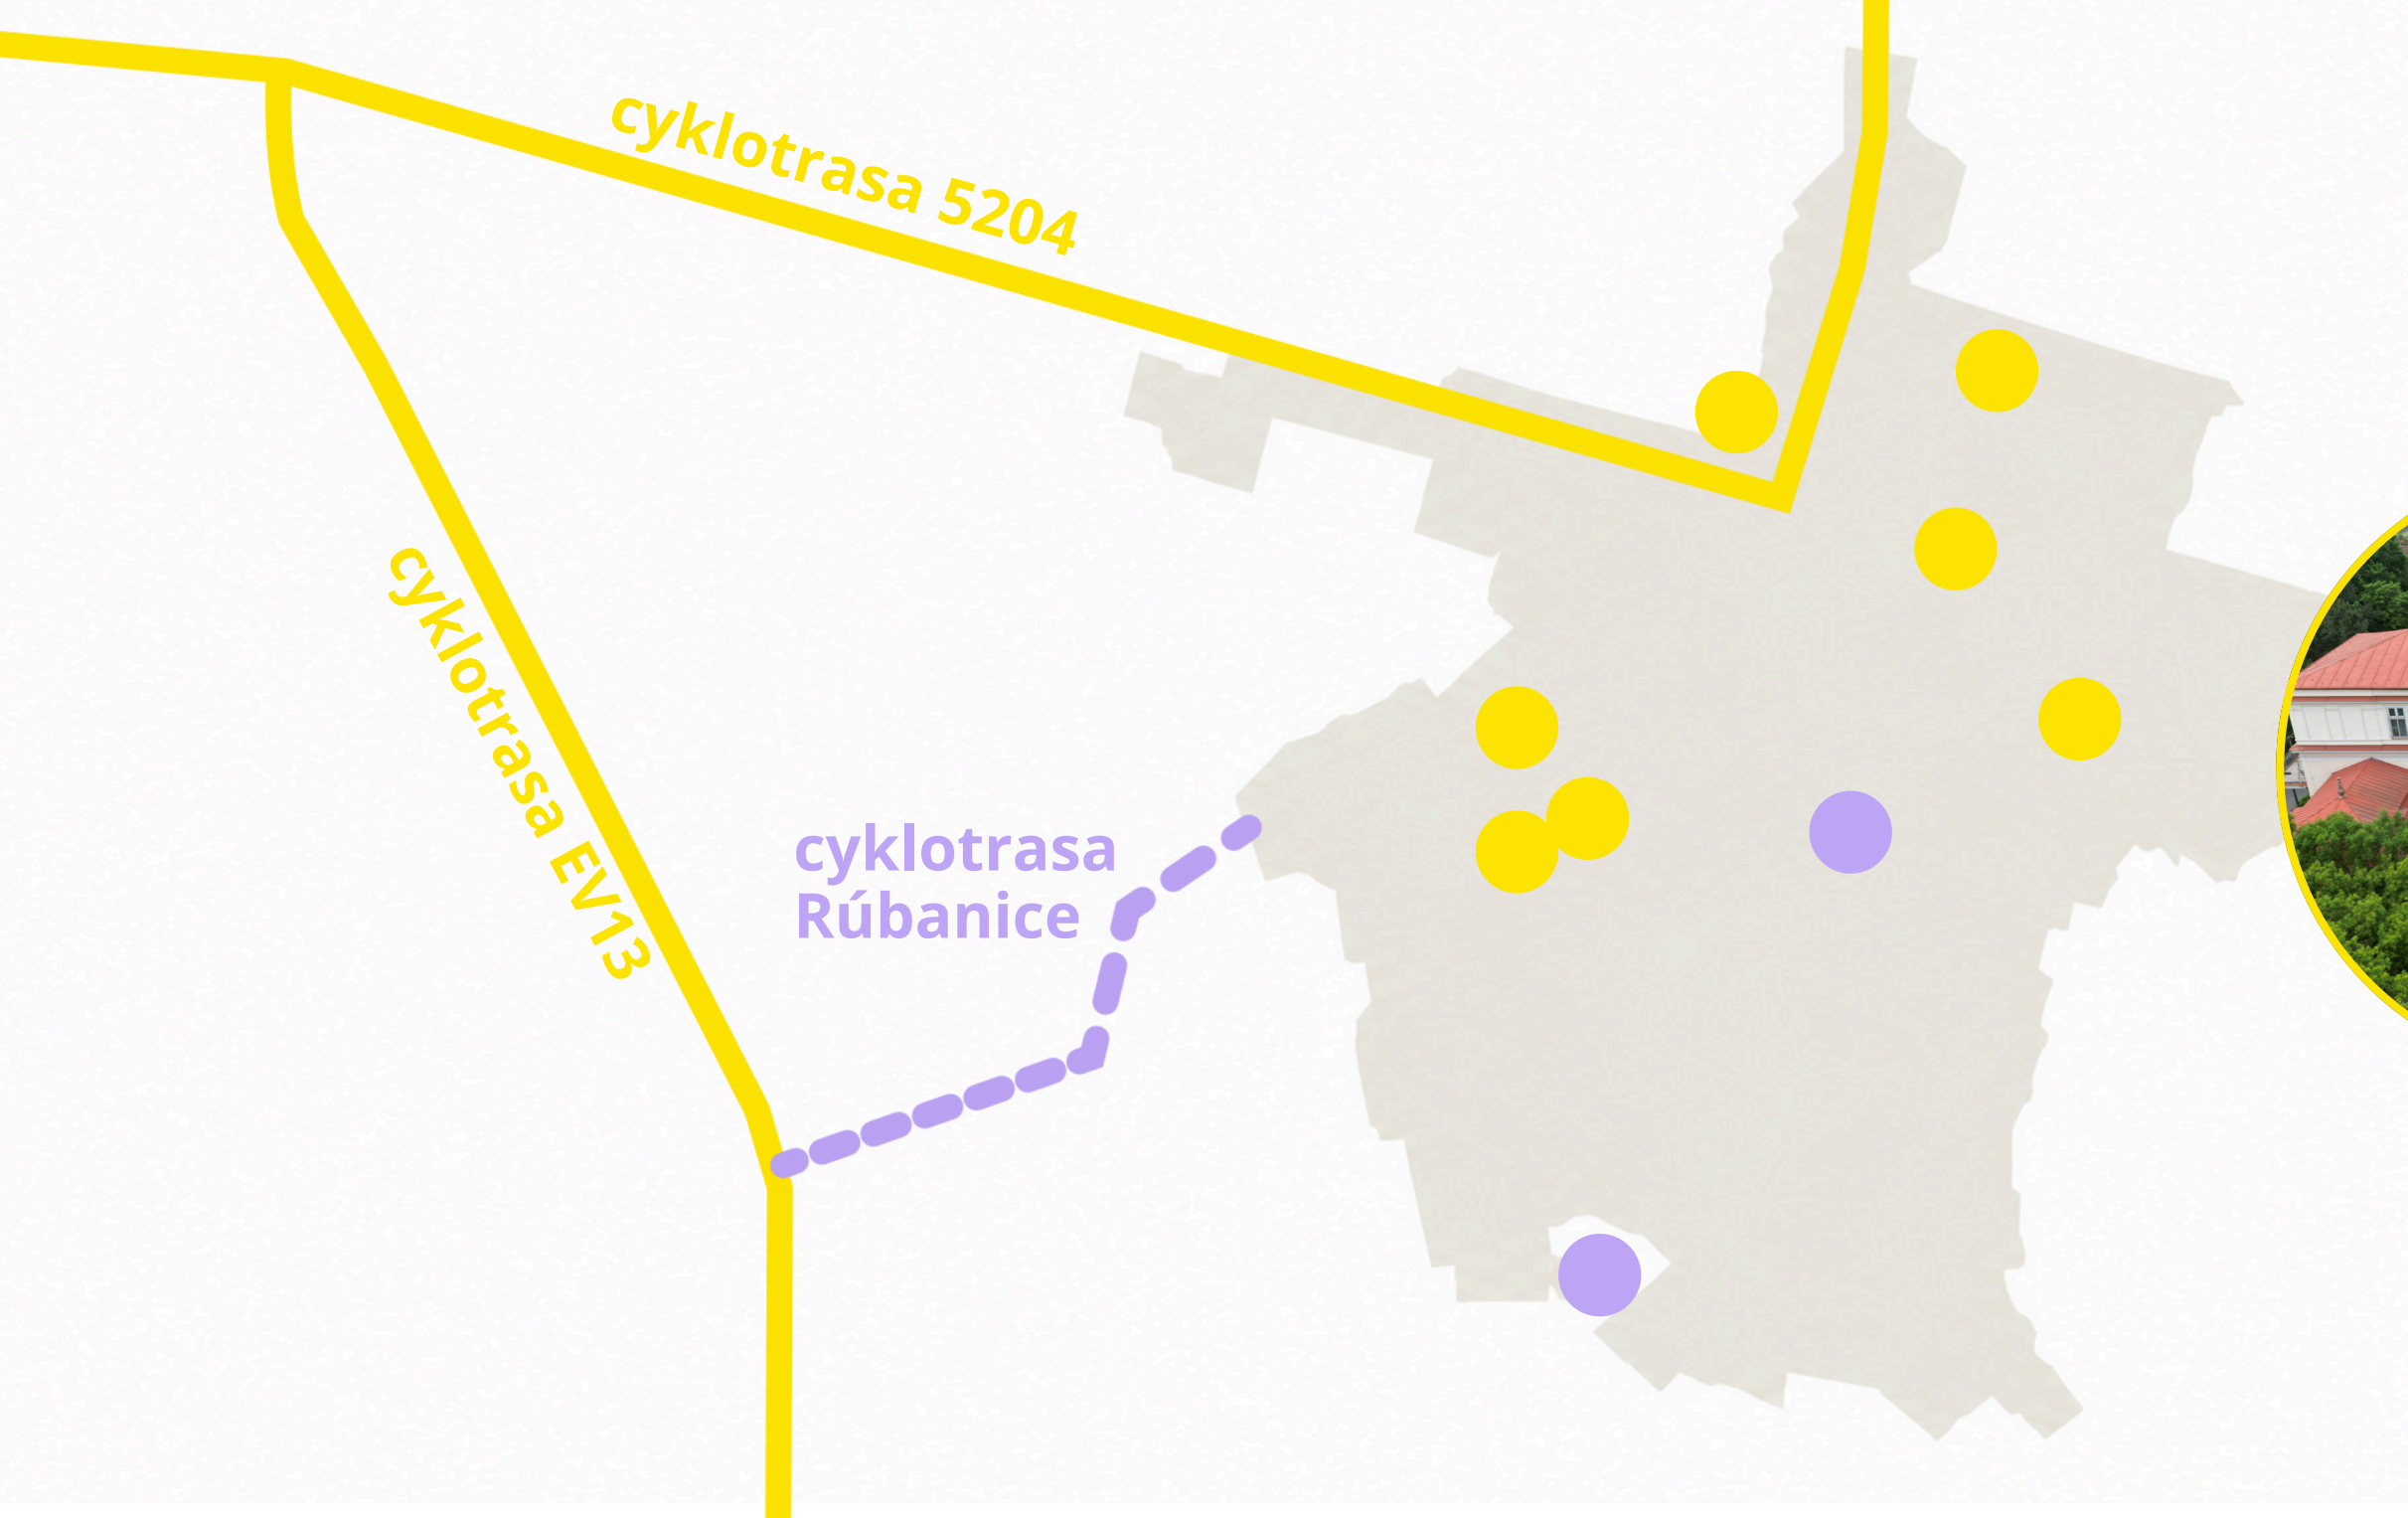

# 8+3 miesta

**Habánsky dvor** ● Habánsky sklep ● **Svätojánsky kaštieľ** ● Námestie SNP ● **Galéria Jozefa Chrenu**

Sad u Mléčárne ● **KC JÁNY**

Pripravujeme → **Lochneska** ● Židovský cintorín ● **Cyklotrasa Rúbanice**

# Miesta propagácie

**odpočívadlo pri cyklotrase EuroVelo 13** ● železničná stanica ● autobusové zastávky  
priamo pri miestach cez QR body ● **KC JÁNY** ako kontaktné miesto

**zastav** <sup>SA</sup><sub>V</sub> **Jánoch** ● Matej Hajdin

# Partner projektu

**zastav<sup>SA</sup>  
v JÁNOCH**

**inat**  
INNOVATION

**0,50 €**  
za každý kilometer  
do práce na kole